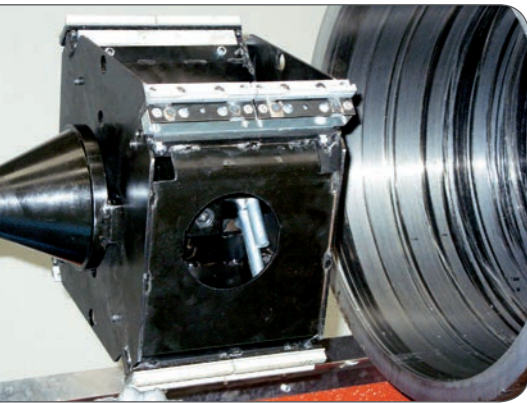

«LPE»,

(, CBN) CAR,

- 8.000
- 25
- 750

- « LPE »
- ” ”
- ( )

0÷600 /

0÷35 /