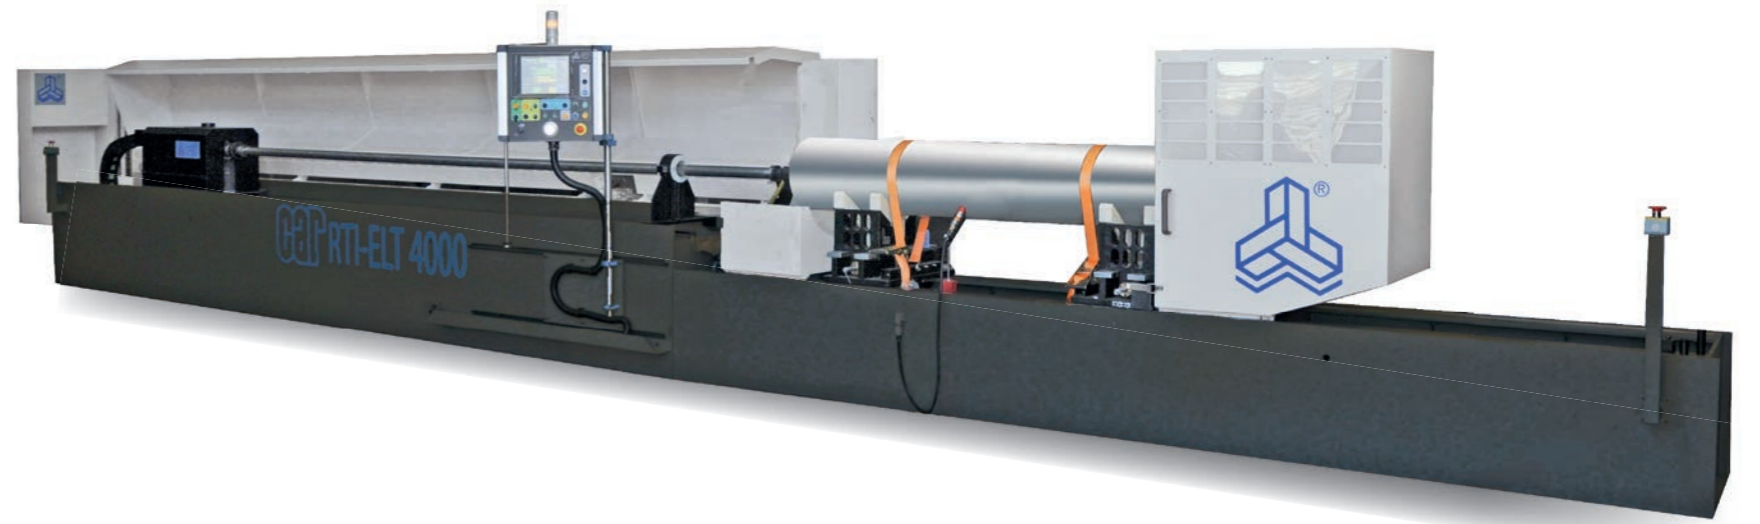

«LPE»,

(, CBN) CAR,

- 8.000
- 25
- 750

- « LPE »
- ” ”
- ( )

0÷600 /

0÷35 /