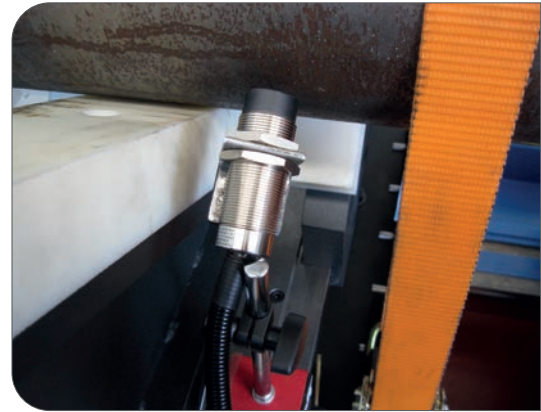

« » « »

FANUC Motorization, CN, Touch-Screen and Hardware Platform

- (,)
- 400 AT20,
- /
- (,)
-
-
-